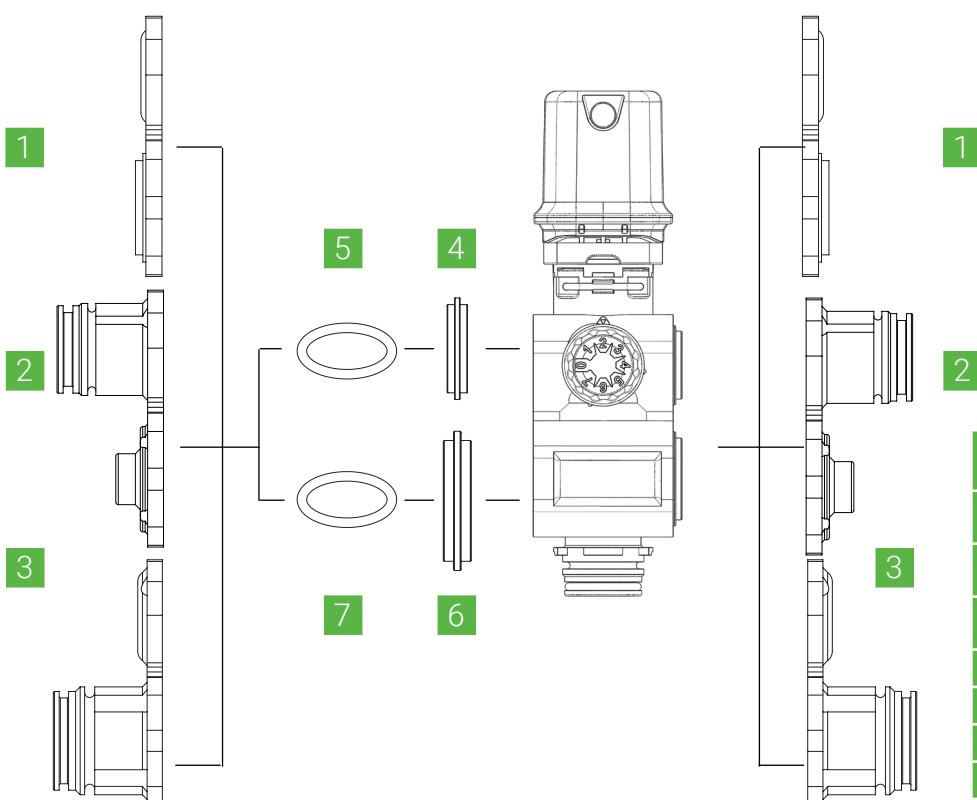

VALVOLE DI DISTRIBUZIONE DISTRIBUTION VALVES VÁLVULAS DE DISTRIBUCIÓN

FLANGE DI ACCOPPIAMENTO PER VALVOLE SERIE M200-S30-V200
VALVE ADAPTERS SERIES M200-S30-V200
BRIDAS DE ACOPLAMIENTO PARA VÁLVULAS SERIE M200-S30-V200

POS	COD.	TIPO-TYPE
1	P1002326	863F-T5M
2	P1003013	863F-1/4G
3	P1002329	863M-863F
4	P1003363	863F-T5F
5A	P1003431	863F-3/4"M
5B	P1003472	863F-1"M
5C	P1003382	863F-1"1/4M
6	P1003013.1	863F-BLANK
7	P1002271	RING Ø30
8	80008832	OR 3156 VITON

FLANGE DI ACCOPPIAMENTO R30
VALVE ADAPTERS SERIES R30
BRIDAS DE ACOPLAMIENTO PARA VÁLVULAS SERIE R30

POS	COD.	TIPO-TYPE
1	P1002321	863F-863M/BYPASS CHIUSA-BLANK-CERRADA
2	P1002322	863F-1/4" BSP/BYPASS T4M
3	P1003011	863-T5M/BYPASS CHIUSA- BLANK-CERRADA
4	P1002272	RING Ø20
5	80004832	OR 3131 VITON
6	P1002271	RING Ø30
7	80008832	OR 3156 VITON