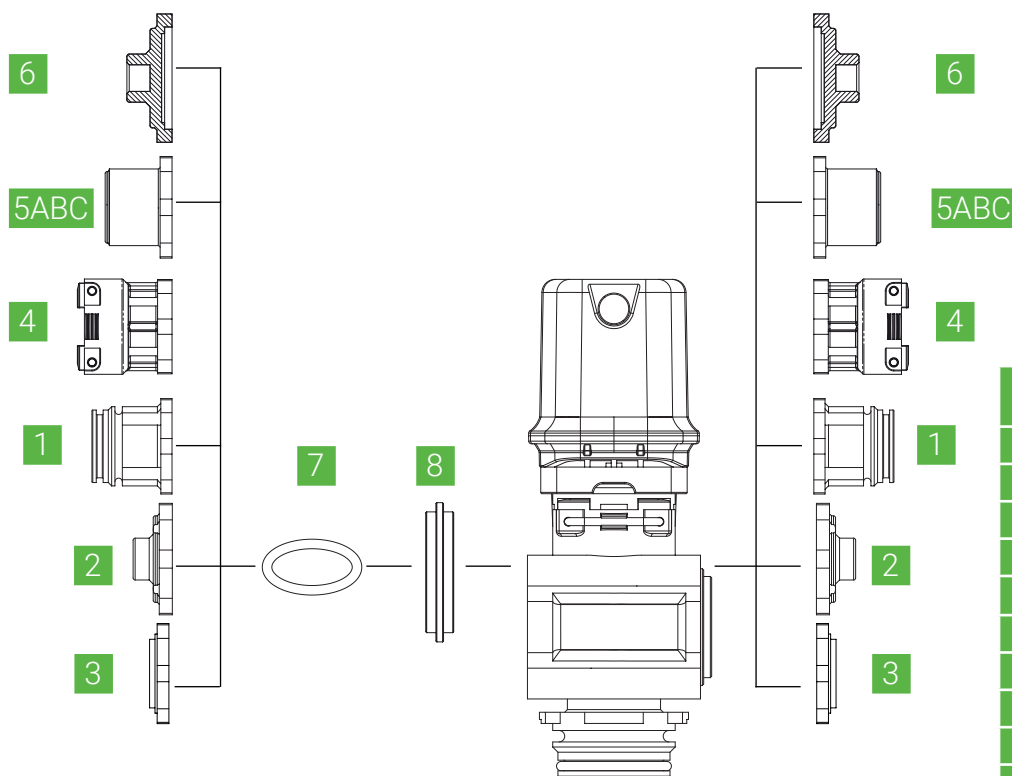

VALVOLE DI DISTRIBUZIONE DISTRIBUTION VALVES VÁLVULAS DE DISTRIBUCIÓN

FLANGE DI ACCOPPIAMENTO PER VALVOLE SERIE M200-S30-V200
VALVE ADAPTERS SERIES M200-S30-V200
BRIDAS DE ACOPLAMIENTO PARA VÁLVULAS SERIE M200-S30-V200

POS	COD.	TIPO-TYPE
1	P1002326	863F-T5M
2	P1003013	863F-1/4G
3	P1002329	863M-863F
4	P1003363	863F-T5F
5A	P1003431	863F-3/4"M
5B	P1003472	863F-1"M
5C	P1003382	863F-1"1/4M
6	P1003013.1	863F-BLANK
7	P1002271	RING Ø30
8	80008832	OR 3156 VITON

FLANGE DI ACCOPPIAMENTO R30
VALVE ADAPTERS SERIES R30
BRIDAS DE ACOPLAMIENTO PARA VÁLVULAS SERIE R30

POS	COD.	TIPO-TYPE
1	P1002321	863F-863M/BYPASS CHIUSA-BLANK-CERRADA
2	P1002322	863F-1/4" BSP/BYPASS T4M
3	P1003011	863-T5M/BYPASS CHIUSA- BLANK-CERRADA
4	P1002272	RING Ø20
5	80004832	OR 3131 VITON
6	P1002271	RING Ø30
7	80008832	OR 3156 VITON